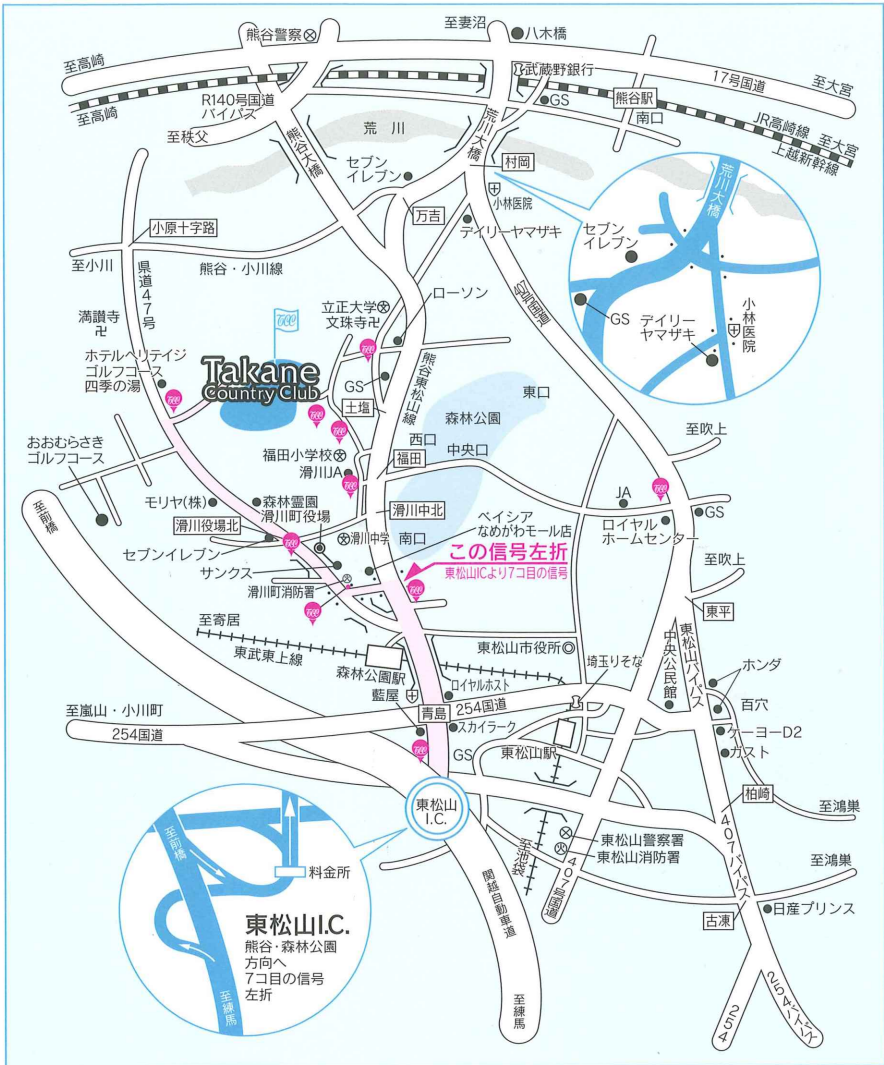

交通のご案内

 案内看板

交通

《関越自動車道ご利用の場合》

- ◆ 関越自動車道東松山I.C.より20分
東松山I.C.を熊谷・森林公園方向へ直進
→7コ目の信号を左折→T字道を右折→
その後直進4.5kmを右折→高根CC

《電車・クラブバスをご利用の場合》

- ◆ 東武東上線森林公園駅北口(池袋より急行で約60分)下車
→クラブバスで10分→高根CC

高根カントリー倶楽部